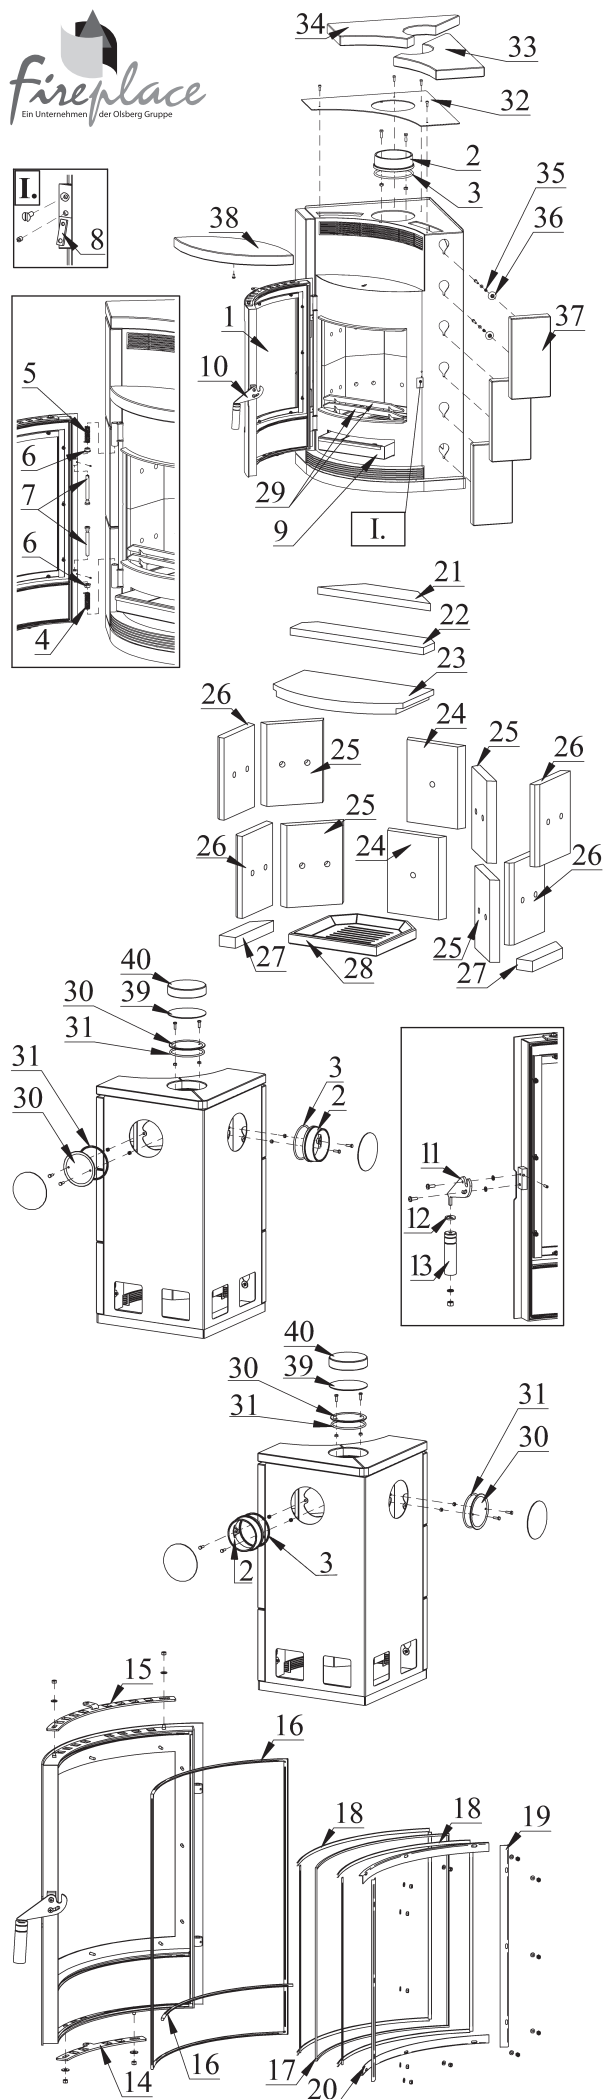

K1430 LYON SPECKSTEIN

Pos.	Menge	Benennung [Maß]	Bestellnummer
1	1	Feuerraumtür Kpl.	8400-106A
2	1	Rauchrohrstutzen	3490-002A
3	1	Dichtung [Ø7,5 mm]	1982-019/lfm
4	1	Feder rechts	6536-001A
5	1	Feder links	6536-002A
6	2	Distanzhalter	5131-001B
7	2	Scharnierzapfen	5135-085A
8	1	Schloßblech	5025-002A
9	1	Aschekasten	4911-047
10	1	Klinke Kpl.	5600-052
11	1	Griffhalteblech	5611-048
12	1	Klinke Unterlegscheibe	5611-049
13	1	Klinke	5633-029B
14	1	Luftregelungsblech prim.	5311-200
15	1	Luftregelungsblech sec.	9900-279
16	2	Dichtung [Ø9 mm]	1982-011/lfm
17	1	Hitzebeständiges Glas	5540-097
18	8	Dichtung [8x2 mm]	1982-001/lfm
19	2	Scheibehalter I.	6611-117
20	2	Scheibehalter II.	6611-118
21	1	Vermiculit	6081-182A
22	1	Vermiculit	6081-181A
23	1	Vermiculit	6081-322
24	2	Vermiculit	6081-153C
25	4	Vermiculit	6081-178
26	4	Vermiculit	6081-179
27	2	Vermiculit	6081-180
28	1	Rost	5490-019
29	2	Stehrost	4725-064
30	2	Deckel für Rauchrohranschluß	4111-001
31	2	Dichtung [Ø7,5 mm]	1982-019/lfm
32	1	Befestigungsblech	8700-062A
33	1	Speckstein rechts	6152-757B
34	1	Speckstein links	6152-758B
35	12	Rugó	6536-017
36	12	Scheibe	7911-632B
37	6	Speckstein	6152-713C
38	1	Speckstein	6152-714A
39	1	Deckeleinsatz	4111-002
40	1	Speckstein	6152-095A
Feuerraumauskleidung komplett			9900-387